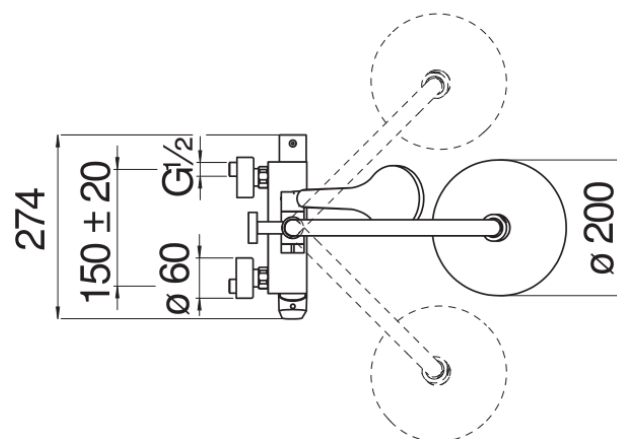

SPECIFICHE

Monocomando esterno

Chrome

Soffione a snodo ø 200 mm abs

Sistema anticalcare

Supporto doccetta scorrevole e orientabile

Doccetta monogetto e flessibile 150 cm

Limitatore di portata con freno al 50%

Imballo: 117 x 42 x 8,5 cm / 0,041769 m³ / 1 kg

DIAGRAMMA DI PORTATA: ACQUA CALDA/FREDDA

DIAGRAMMA DI PORTATA: ACQUA MISCELATA