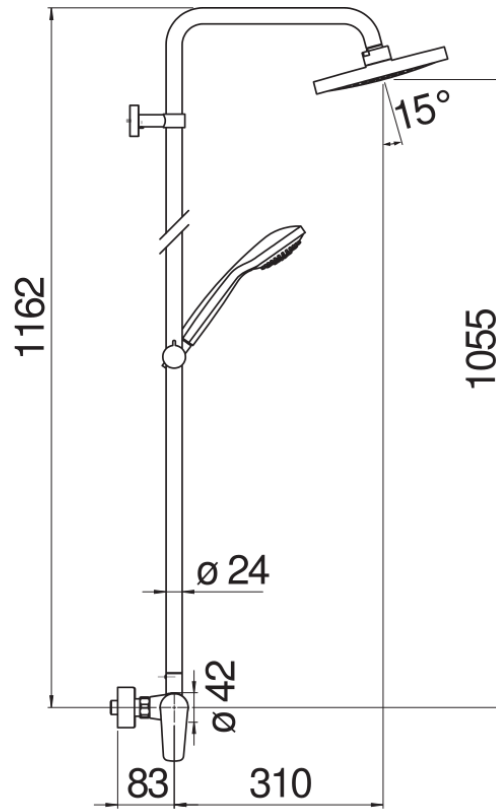

SPECIFICHE

Monocomando esterno

Chrome

Soffione a snodo ø 200 mm abs

Sistema anticalcare

Supporto doccetta scorrevole e orientabile

Doccetta monogetto e flessibile 150 cm

Limitatore di portata con freno al 50%

Imballo: 117 x 42 x 8,5 cm / 0,041769 m³ / 1 kg

DIAGRAMMA DI PORTATA: ACQUA CALDA/FREDDA

DIAGRAMMA DI PORTATA: ACQUA MISCELATA