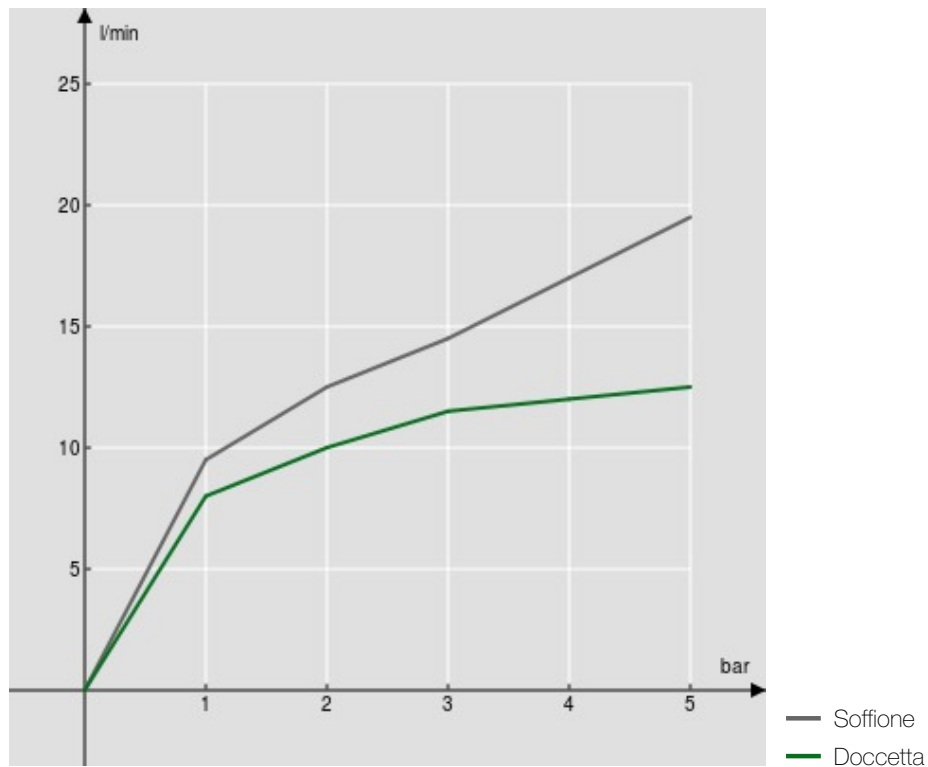

SPECIFICHE

Monocomando esterno

Chrome

Soffione a snodo ø 200 mm abs

Sistema anticalcare

Supporto doccetta scorrevole e orientabile

Doccetta monogetto e flessibile 150 cm

Limitatore di portata con freno al 50%

Imballo: 117 x 42 x 8,5 cm / 0,041769 m³ / 1 kg

DIAGRAMMA DI PORTATA: ACQUA CALDA/FREDDA

DIAGRAMMA DI PORTATA: ACQUA MISCELATA